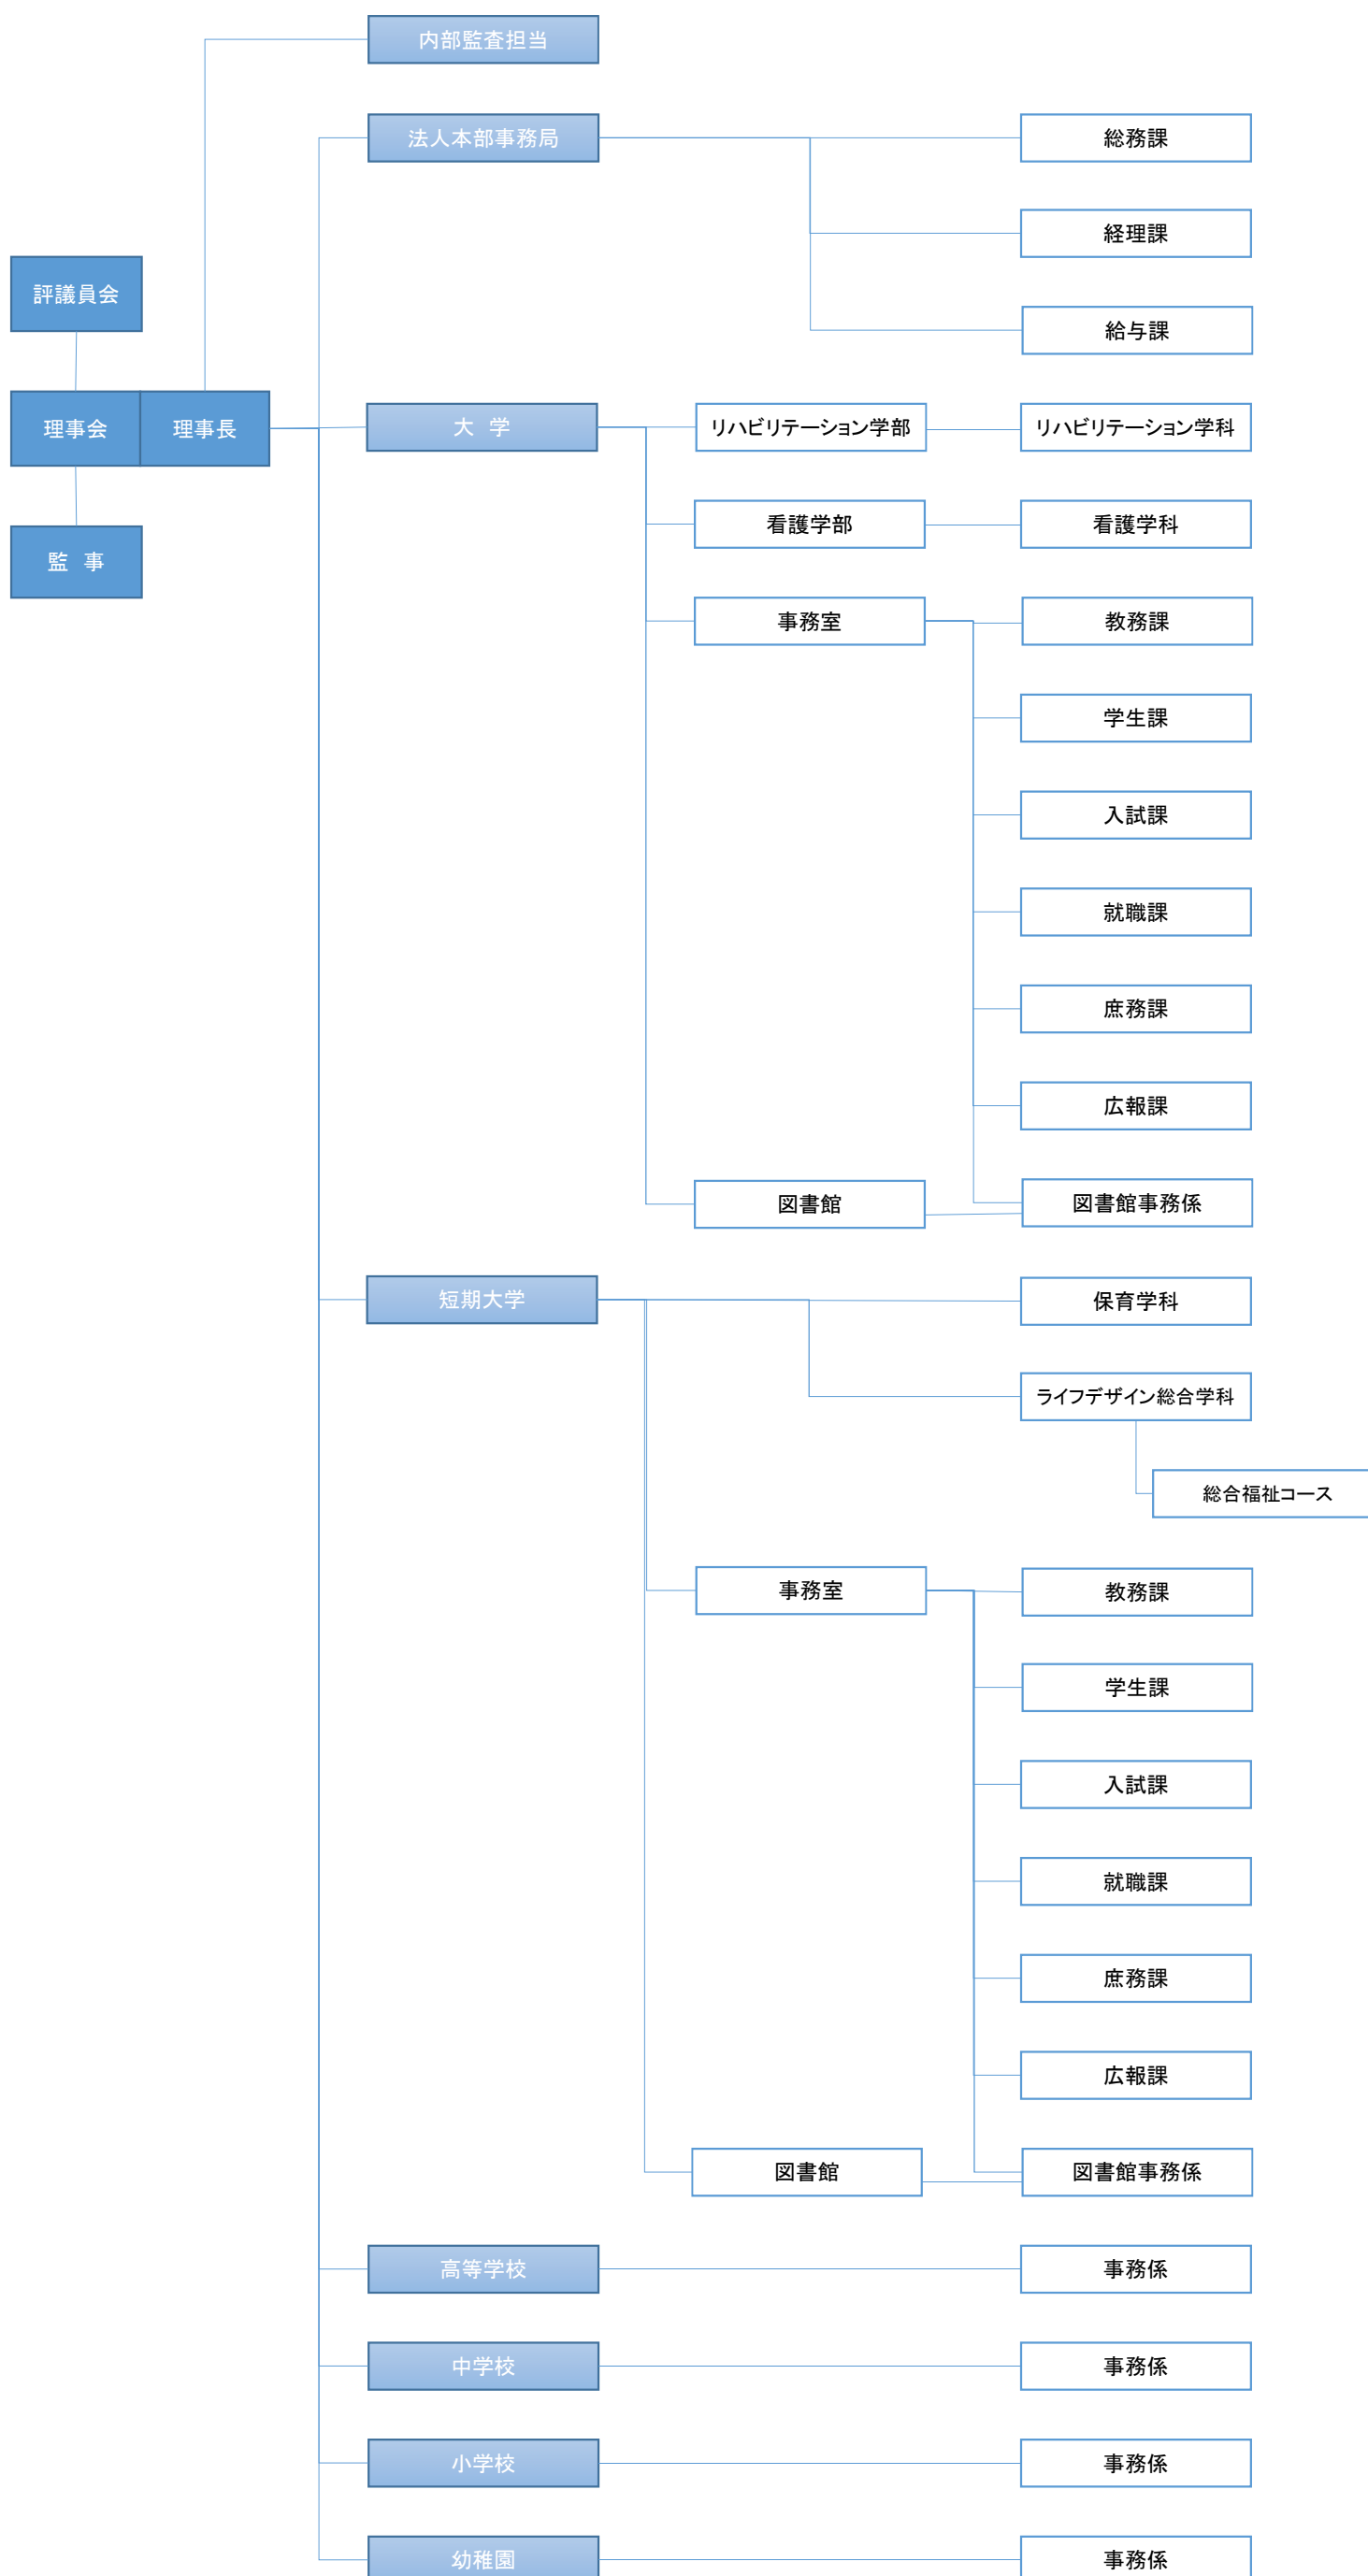

学校法人 四條畷学園の組織図(平成28年4月1日現在)

四條畷学園大学の組織図(平成28年4月1日現在)